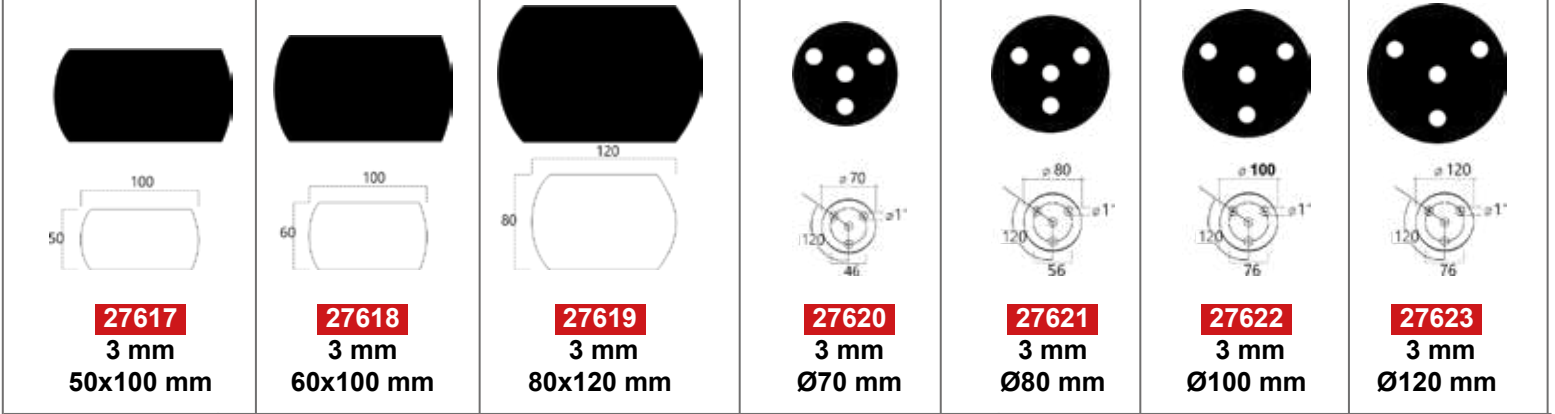

Art no.	mm±	Ømm	Art no.	mm±	Ømm
	27600	3	33	27607	3	52
	27601	3	35	27608	3	60
	27602	3	40	27609	3	70
	27603	3	42	27610	3	80
	27604	3	45	27611	3	100
	27605	3	48	27612	3	120
	27606	3	50