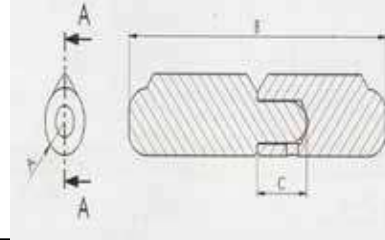

Damla Bilyalı Menteşe
Drop Welded Hinge With Steel Ball