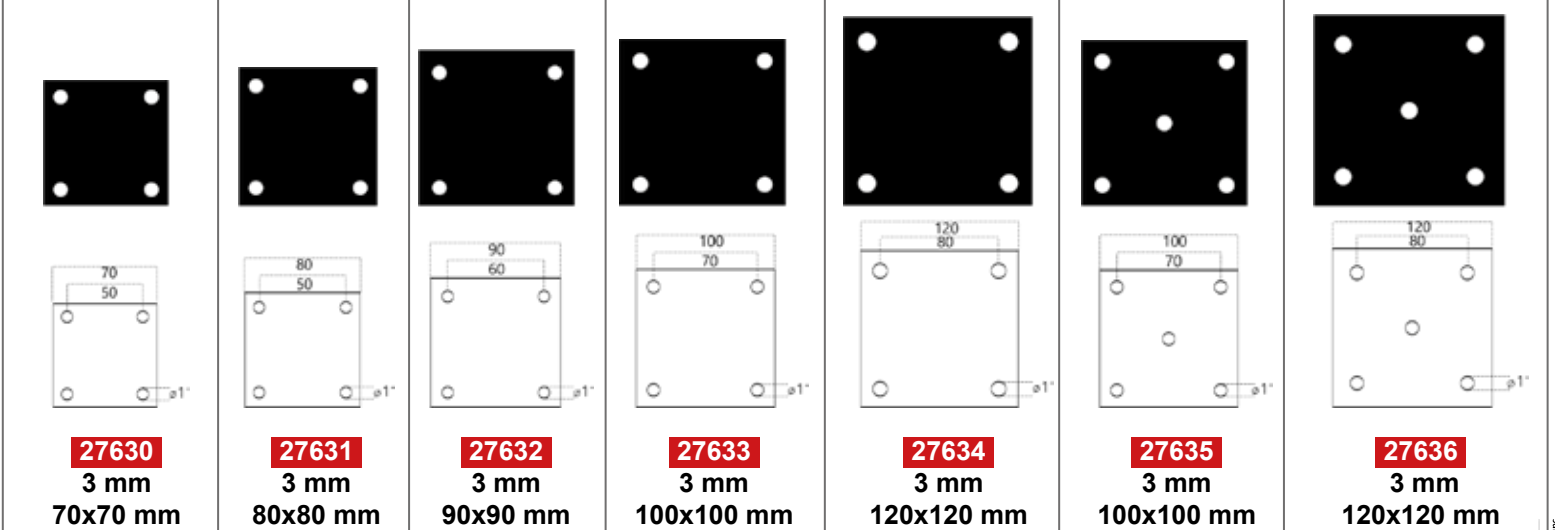

Art no.	mm±	Ømm	Art no.	mm±	Ømm
	27600	3	33	27607	3	52
	27601	3	35	27608	3	60
	27602	3	40	27609	3	70
	27603	3	42	27610	3	80
	27604	3	45	27611	3	100
	27605	3	48	27612	3	120
	27606	3	50