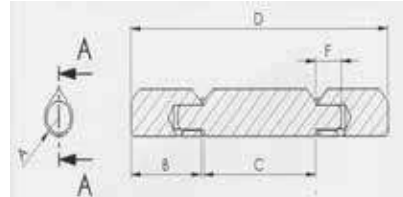

Damla Üçlü Menteşe / Drop Hinge

Kod #	A	B	C	D	F	Ağırlık Δ
	$\emptyset$					Kg
39411	18	45	70	160	18,5	0,345
39412	20	50	80	180	20	0,480
39413	22	60	90	210	24	0,672
39414	24	70	100	240	28	0,900

Denge Makarası-Pro
plastic guide for sliding gate

Art. no	$\emptyset$	H	M	Δ
	mm	mm	mm	kg
34525	29	40	M12	0,110
34526	39	49	M12	0,150
34527	39	56	M14	0,240