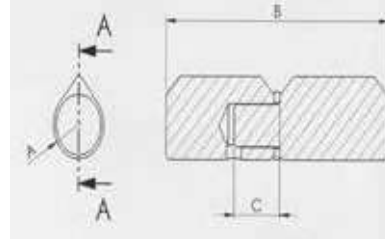

34461
2'li Denge Seti
0,470 kg
20x78 mm

Standart Damla Menteşe
Standard Drop Welded Hinge

Kod #	A	B	C	Ağırlık Δ
	$\emptyset$			Kg
39400	14	65	15	0,087
39401	16	70	16	0,123
39402	18	80	16,5	0,170
39403	20	85	18,5	0,225
39404	22	90	20	0,285
39405	24	100	20	0,375