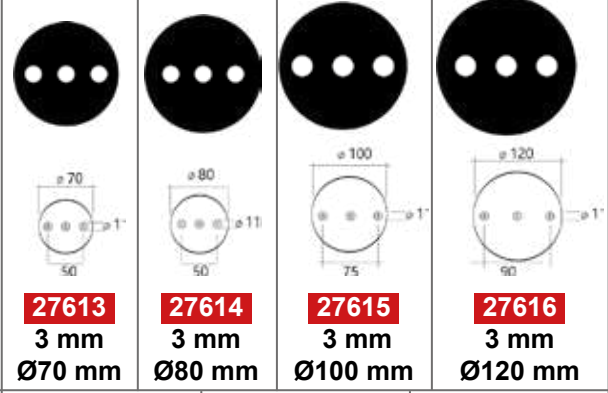

Art no.	mm±	Ømm	Art no.	mm±	Ømm
	27600	3	33	27607	3	52
	27601	3	35	27608	3	60
	27602	3	40	27609	3	70
	27603	3	42	27610	3	80
	27604	3	45	27611	3	100
	27605	3	48	27612	3	120
	27606	3	50